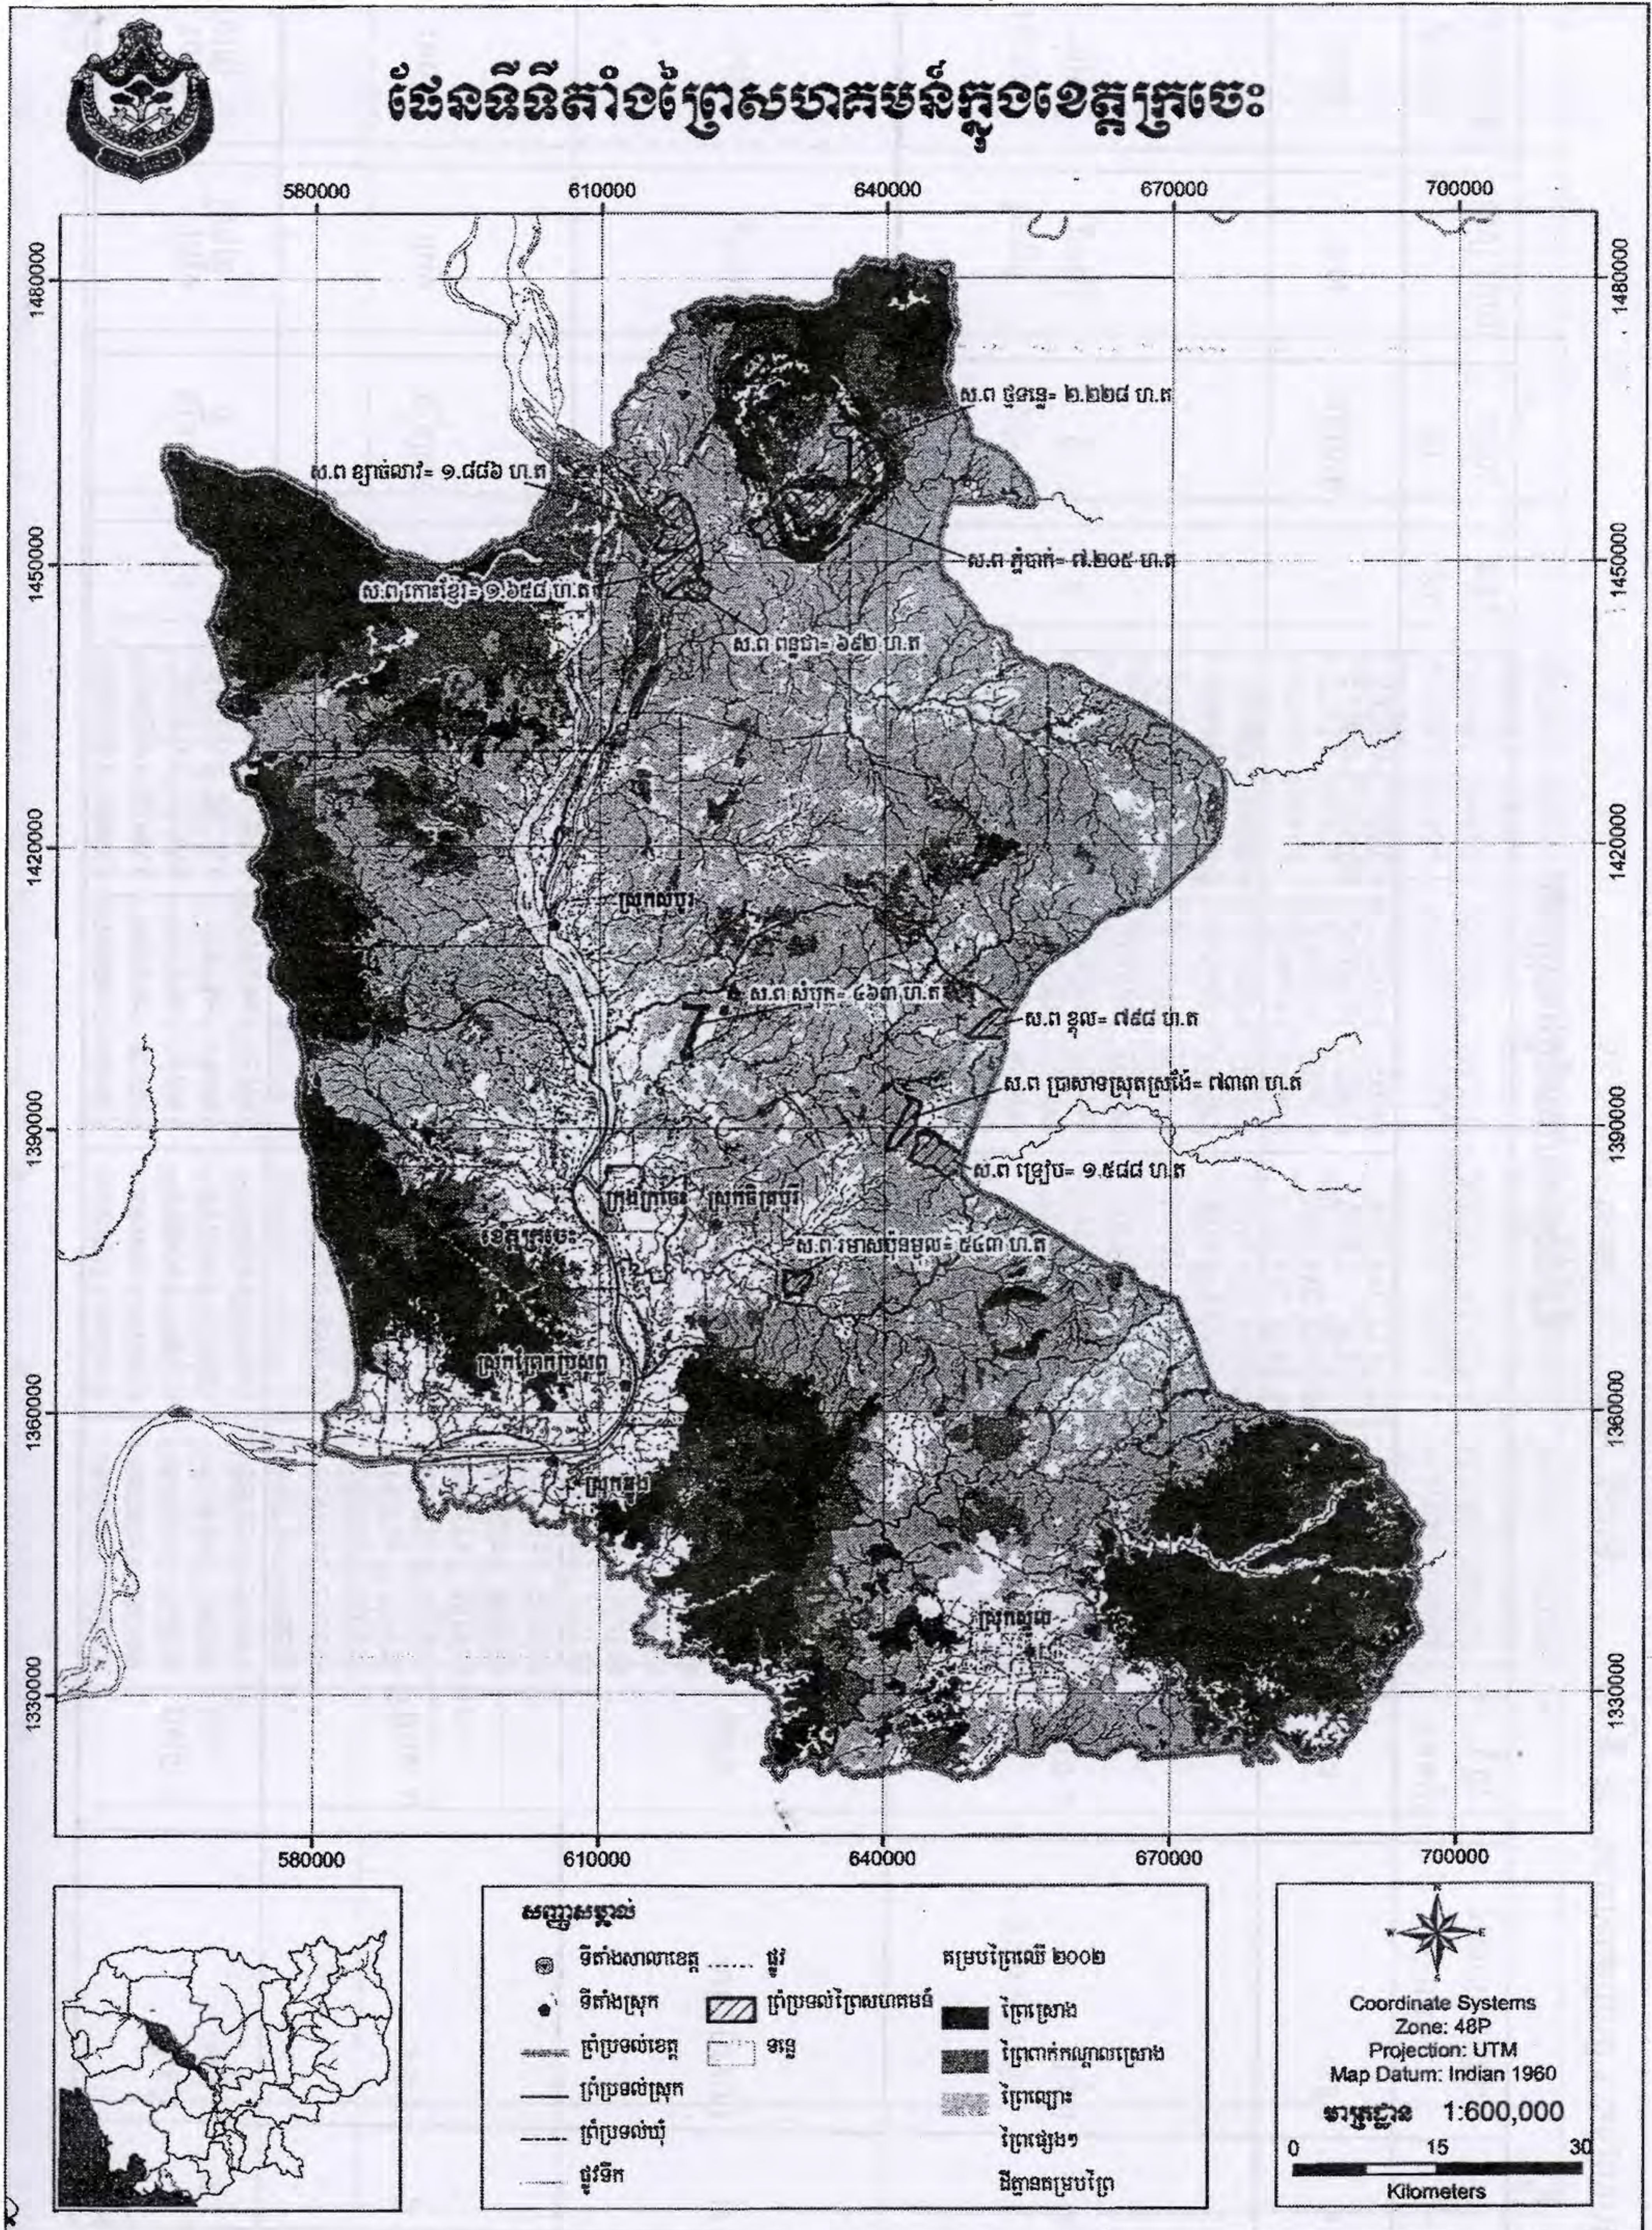

ឧបសម្ព័ន្ធ ១ : ប្រកាសលេខ ២៩២..... ប្រក.កសក ចុះថ្ងៃទី ១០..... ខែ ៧..... ឆ្នាំ ២០១៤

២១

ឧបសម្ព័ន្ធ២ : ភ្ជាប់ប្រកាសលេខ... ២៩២.....ចុះថ្ងៃទី... ១០...ខែ... ១៣...ឆ្នាំ២០១៤

ទីតាំងព្រៃសហគមន៍ក្នុងខេត្តក្រចេះ

ល.រ	ឈ្មោះសហគមន៍ ព្រៃឈើ	ផ្ទៃដី (ហិកតា)	ចំណុចនិយាមកាទីតាំងព្រៃសហគមន៍						ចំនួន ភូមិ	ឈ្មោះ ឃុំ	ឈ្មោះ ស្រុក	ផ្នែករដ្ឋបាល ព្រៃឈើ
១	ពន្លា	៦៩២	620546 1448261 620833 1447683 621473 1447928 621447 1447662	621517 1447216 621326 146891 620752 1445985 619825 1445958	619355 1446250 619032 1446218 616569 1446343 618149 1447630	620050 1448265 620246 1448277	១	អូរគ្រៀង	សំបូរ	ក្រចេះ		
២	ទ្រៀប	១.៥៨៨	644828 1389526 645126 1389201 645556 1388997 645767 1388666 646098 1388467 646548 1388335 646899 1387971 647368 1387700 647672 1387436 648056 1387383	647937 1387184 648335 1387088 648282 1386773 648184 1386308 648144 1386142 647829 1385923 647962 1385327 647512 1385142 647083 1385190 646528 1384701	646212 1384912 645868 1385300 645400 1385572 645032 1385909 644352 1385822 643730 1386041 643076 1386360 642589 1386597 642772 1386991 642930 1387381	643083 1387751 643321 1387955 643440 1388261 643394 1388777 643380 1389094 643514 1389480 643923 1389570 644087 1389235 644391 1389737	១	ដៃ	ចិត្របុរី	ក្រចេះ		
៣	រមាសប៉ុនមូល	៥៤៣	632303 1374540 632395 1374221 632304 1373935 632160 1373738 632113 1373559 631955 1373420 631673 1373242 631802 1373178 631521 1373109	631405 1372906 631272 1372707 631226 1372383 630980 1372338 630810 1372433 629396 1374834 629539 1374517 629507 1374211 629579 1374003	629448 1373775 629435 1373542 629476 1373124 629508 1372793 629669 1372699 629898 1372500 629665 1372277 629635 1372036 629846 1372162	630112 1372189 630344 1372354 630558 1372350 631529 1374649 631240 1374452 630989 1374554 630729 1374588 629999 1374736	១	កន្ទុក	ចិត្របុរី	ក្រចេះ		
៤	ភ្នំបាក់	៧.២០៥	625485 1454288 625536 1453976 626169 1453026 626565 1453073 626744 1452651 627021 1451567 627257 1451632 627556 1451563	628454 1451561 629134 1451051 630965 1450123 632345 1450076 632946 1450259 633509 1450705 633848 1451054	634479 1451531 636183 1453030 636170 1453726 638416 1455865 639398 1457051 640142 1458365 632445 1458000	631159 1458000 634590 1458000 629120 1458000 628416 1457444 627165 1455664 635240 1458000 636455 1458649	១	អូរគ្រៀង	សំបូរ	ក្រចេះ		
៥	ថ្មទន្លេ	២.២២៨	639156 1458333 640062 1458434 639797 1458804 640011 1459193 640153 1459853	640001 1460445 638573 1463152 637061 1464025 636715 1464649 634174 1464650	634174 1463815 634464 1463321 636160 1463150 636029 1458496 636450 1458681	636871 1458102 637792 1457989 639725 1458000 638479 1457967 638601 1457591	១	អូរគ្រៀង	សំបូរ	ក្រចេះ		

លេខ១០០ រដ្ឋបាលស្រុកសំបូរ ខេត្តក្រចេះ ថ្ងៃទី ១០ ខែ ១៣ ឆ្នាំ ២០១៤