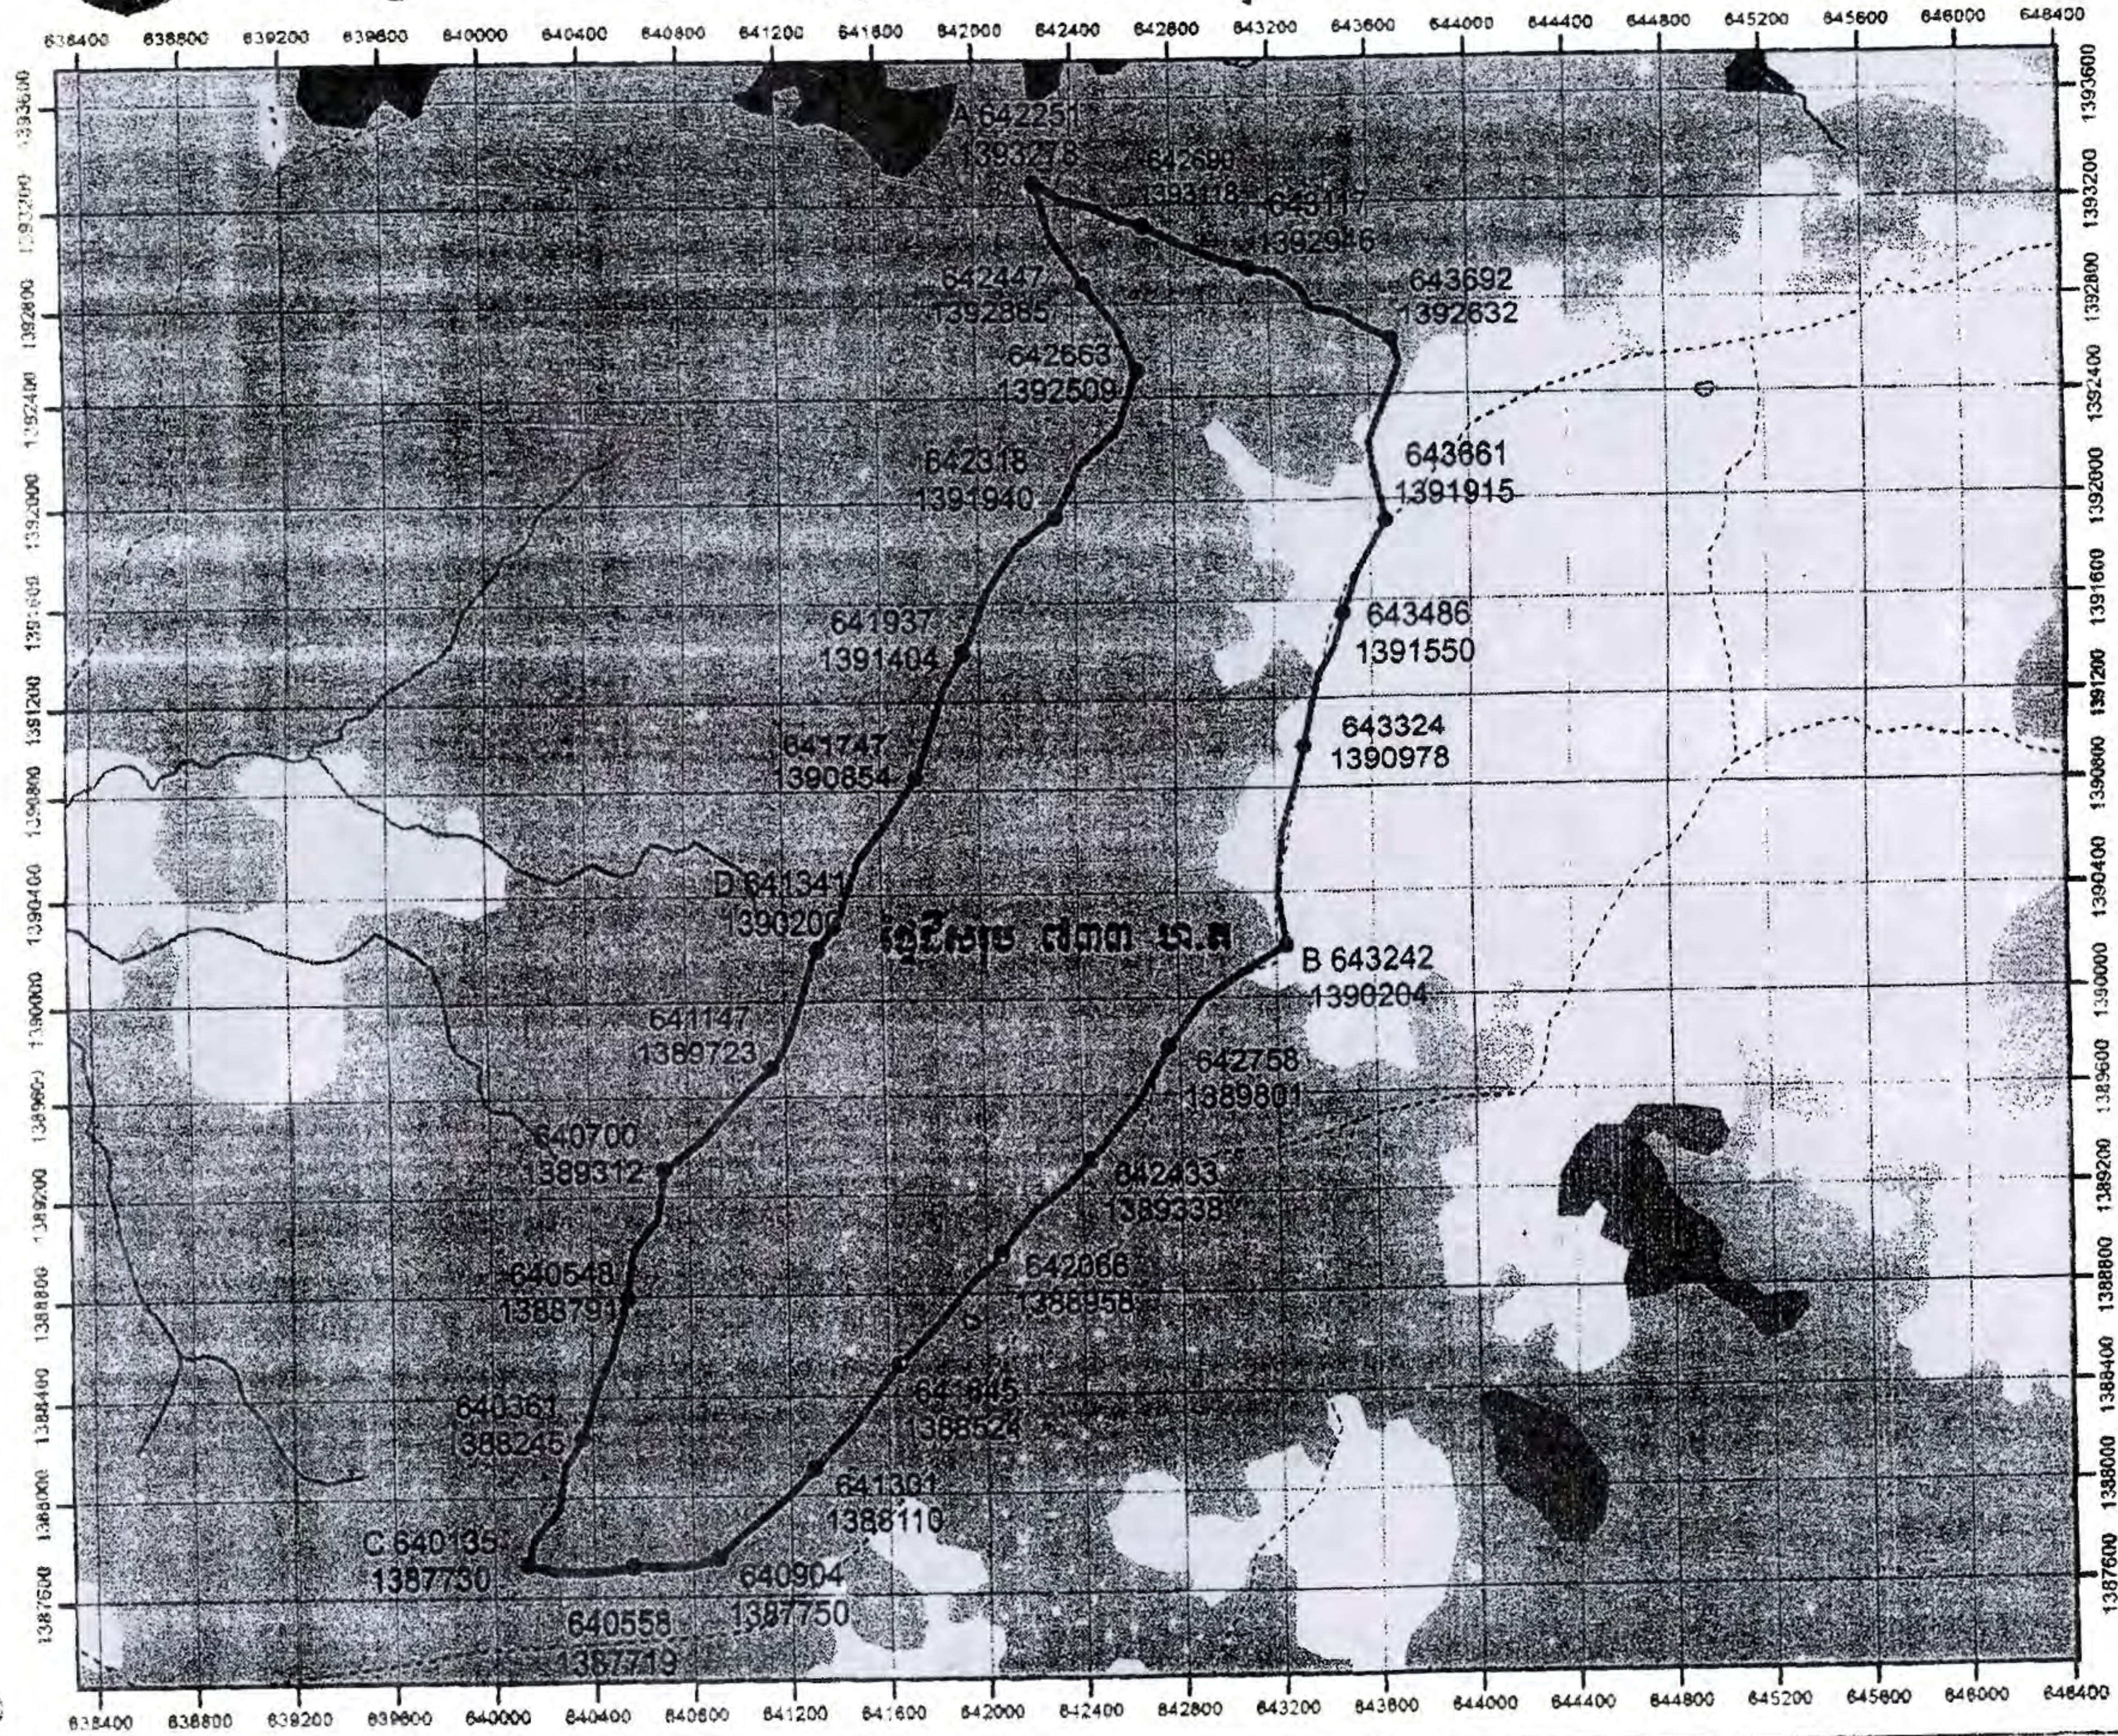

**សញ្ញាសម្គាល់**

- ចំណុចធិបាណក
- ផ្លូវ
- ផ្លូវថ្នល់
- ព្រំប្រទល់ព្រំដែនបាតបង់ តម្របព្រៃឈើ ២០០២
- ព្រៃស្រោង
- ព្រៃពាក់កណ្តាលស្រោង
- ព្រៃឈ្មោះ
- ព្រៃផ្សេងៗ
- ដីគ្មានតម្របព្រៃ

Coordinate Systems  
 Zone: 48P  
 Projection: UTM  
 Map Datum: Indian 1960  
**ទម្រង់ ១: 1:38,000**  
 0 0.4 0.8 Km