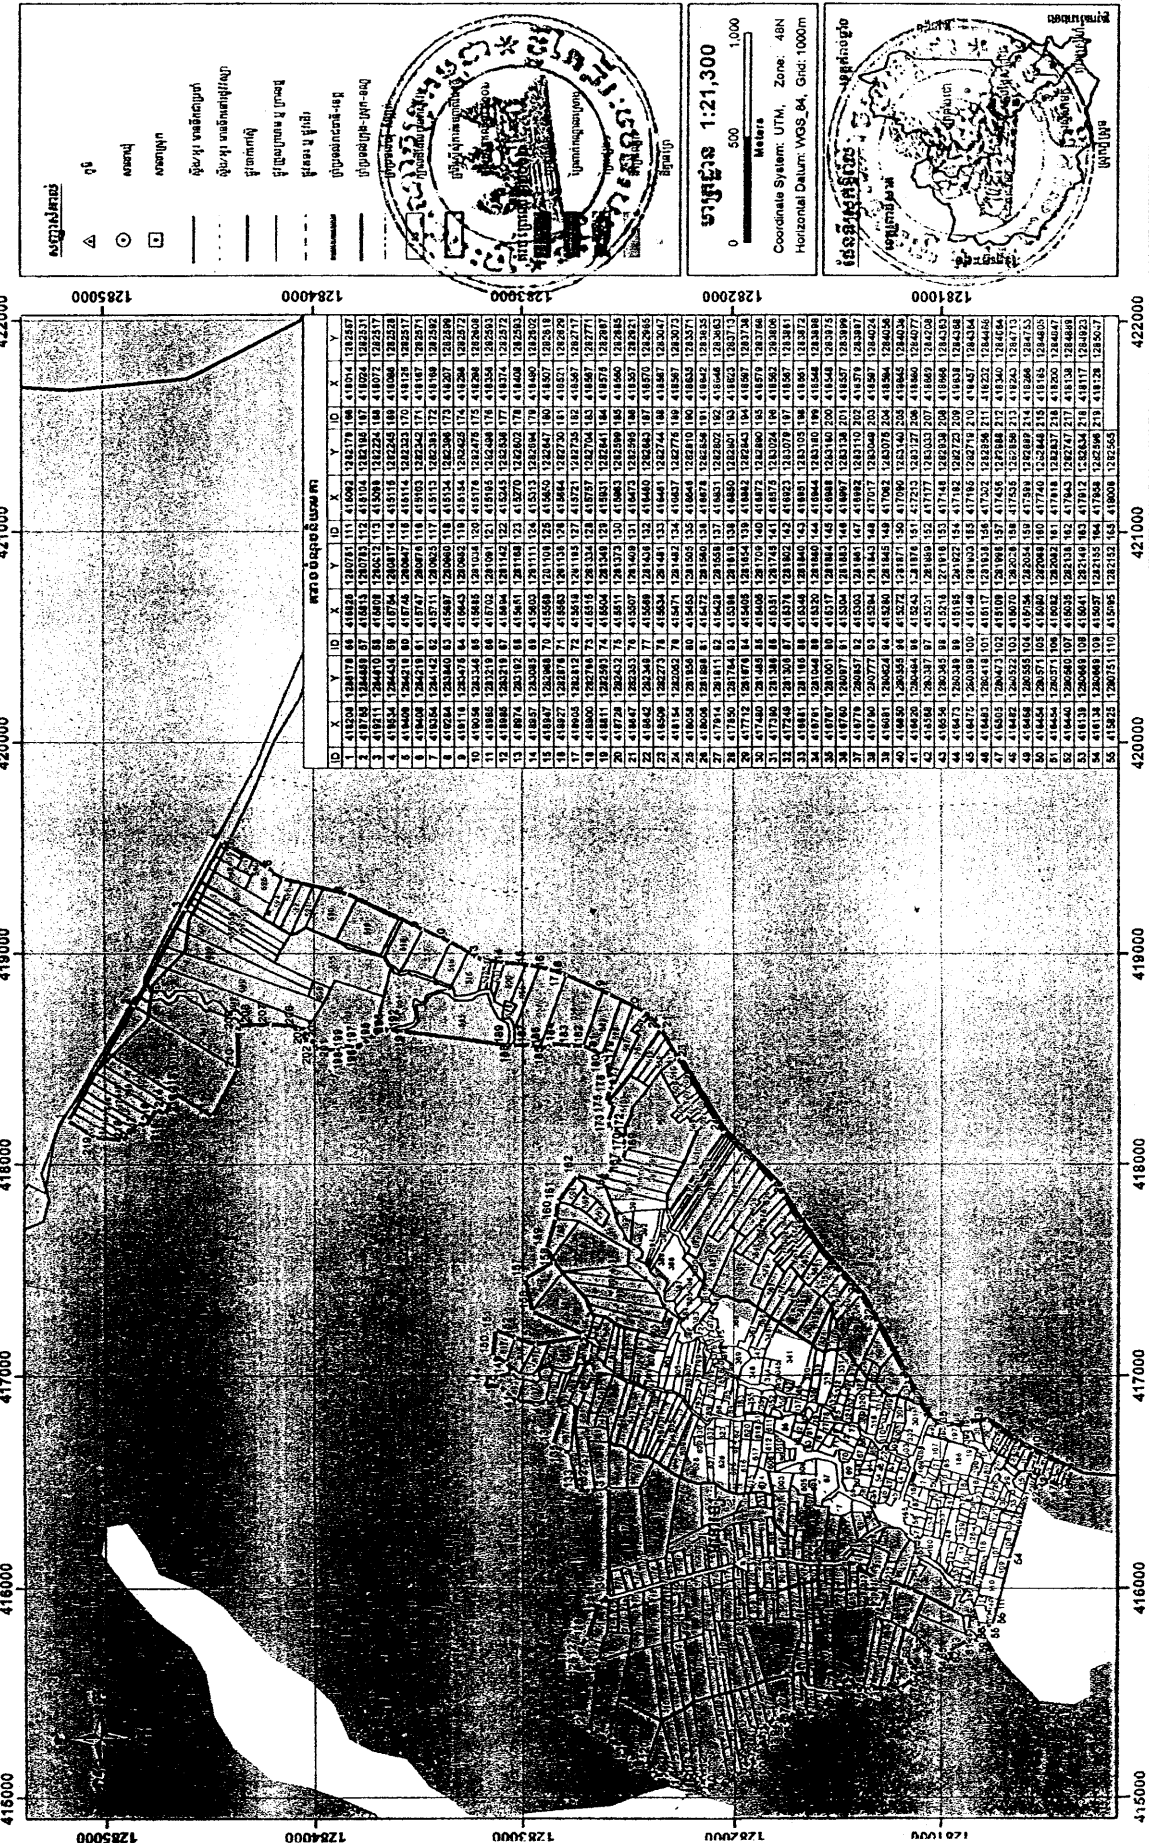

ឧបសម្ព័ន្ធ ២ នៃអនុក្រឹត្យលេខ ៤៧ អនក្រ.បក.ស.ក ថ្ងៃទី ២១ ខែ កញ្ញា ឆ្នាំ ២០១២

ស្តីពីការកាត់ចុះផ្ទះសំបែង ៦៤១.០១ ហិកតា បញ្ជាក់ផែនការប្រែប្រួលទ្វេដង

ផ្ទះសំបែង ២០០២ ដែលត្រូវបានកាត់ចុះផ្ទះសំបែង ៦៤១.០១ ហិកតា ត្រូវប្រែប្រួលទ្វេដងផ្អែកលើផែនការប្រែប្រួលទ្វេដង

ដែលបានកាត់កាត់ ប្រើប្រាស់ផែនការសំបែង ៦៤១.០១ ហិកតា ទៅសម្រាប់ការប្រែប្រួលទ្វេដង ផ្ទះសំបែង ៦៤១.០១